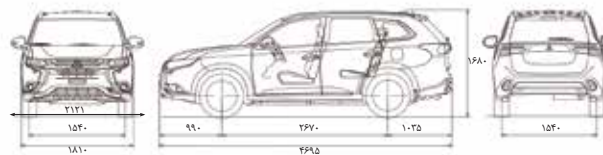

● نظر به نوع خودروها، ممکن است نمونه نمایشگاهی و تجهیزات اشاره شده در این کاتالوگ متفاوت بوده که در هر صورت ملاک نهایی، خودروی آماده تحویل است.

کیلومتر ۸ جاده مخصوص کرج، بعد از بزرگراه آزادگان، شرکت آرین موتور پویا . تلفن واحد فروش: ۰۲۱ ۴۷۲۹۳۱۰۲ تلفن تماس: ۰۲۱ ۴۷۲۹۳۱۰۰۰

www.arian-motor.com @arianmotor telegram.me/arian_motor

مشخصات فنی

حجم موتور ۲۴۰۰ سی سی حداکثر قدرت ۱۷۰ اسب بخار

حداکثر سرعت ۱۹۰ کیلومتر در ساعت

مصرف سوخت ترکیب ۹/۳ لیتر در ۱۰۰ کیلومتر، استاندارد آلایندهی یورو ۵

جدید گیربکس اتوماتیک جدید CVT با قابلیت تعویض دستی

ترمز عقب دیسکی و جلودیسیکی خنک شونده

مجهز به سیستم ترمز ضد قفل (ABS)، سیستم توزیع الکترونیکی نیروی ترمز (EBD)

کنترل فعال پایداری (ASC) و کنترل کشش (TCL)

ترمز کمکی در هنگام حرکت در سطوح شیب دار (HSA)

ترمز اضطراری کمکی (BA)

سیستم چهارچرخ متحرک 4WD با کلید ۳ وضعیتی (اکو، نرمال، قفل)

تجهیزات ایمنی

مجهز به ۷ ایربگ (۲ عدد جلو و سرنشین، ۲ عدد ایربگ جانبی، ۲ عدد ایربگ پرده ای، ۱ عدد زانو)

دارای ۵ ستاره ایمنی از EURO-NCAP

سیستم ایموبلایزر، مجهز به سیستم ضد سرقت هشدار دهنده

تایر و رینگ

جدید رینگ ۱۸ اینچی طرح جدید، لاستیک 225/55R18

تجهیزات و امکانات رفاهی

مجهز به سیستم کروزر کنترل

سیستم ورود و خروج بدون سوئیچ (keyless)، استارت خودرو دکمه ای (starter)

چراغ های جلو LED، شونده چراغ ها بر روی سپر جلو، Day Light، چراغ های عقب LED طیفی

جدید مه شکن های LED

فرمان با روکش چرمی با کنترل های سیستم صوتی بر روی آن با طرح جدید

جدید گرمکن گرمیبلک فرمان

جدید سنسور پارک بر روی سپر عقب و جلو (سنسورهای پارک جلو و عقب)

سانروف ۳ حالت، شیشه های دودی عقب

آینه های جانبی با قابلیت جمع شدن الکتریکی

صندلی های تمام چرم به همراه تنظیم الکتریکی صندلی راننده در ۸ جهت

گرم کن و فن صندلی های جلو، تو دری چرمی

آینه الکتروکرومیک، درب برقی صندوق عقب

نمایشگر ۶ اینچی لمسی به همراه دوربین عقب، دارای پورت USB

پدال شیفترهای تعویض دنده از پشت فرمان

سیستم تهویه هوای دوگانه با قابلیت تنظیم متفاوت دما برای راننده و سرنشین Dual Airconditioning

دارای سیستم اتصال تلفن همراه از طریق هندزفری بلوتوث و قابلیت کنترل آن روی فرمان

دستگیره های خارجی کرومی

جدید آنتن کوسه ای

جدید سنسور باران، نشانگر میزان آب مخزن برف پاکن

جدید دو سوکت برق ۱۲ ولت

جدید ترمز دستی برقی

جدید دوربین ۳۶۰ درجه (جلو، عقب و کنار)