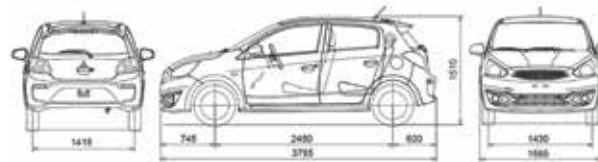

MITSUBISHI
MOTORS

آرین موتور
ARIAN MOTOR

MIRAGE 2017

همراه دوست داشتنته /

● نظر به نوع خودروها، ممکن است نمونه نمایشگاهی و تجهیزات اشاره شده در این کاتالوگ متفاوت بوده که در هر صورت ملاک نهایی، خودروی آماده تحویل است.

www.arian-motor.com @arianmotor telegram.me/arianmotor

مشخصات فنی

حجم موتور ۱۲۰۰ سی سی، حداکثر قدرت ۷۹ اسب بخار

گیربکس اتوماتیک جدید CVT

حداکثر سرعت ۱۶۷ کیلومتر در ساعت

فرمان تمام الکتریکی (EPS)

استاندارد آلاینده‌ی یورو ۵